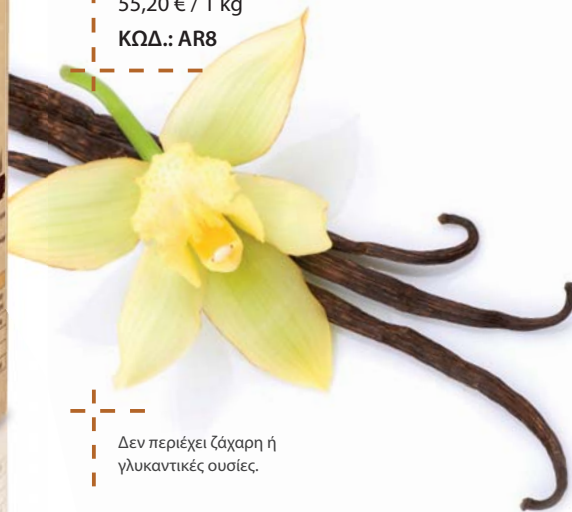

BANILIA

ΑΛΕΣΜΕΝΟΣ ΚΑΦΕΣ ΜΕ ΑΡΩΜΑ
ΒΑΝΙΛΙΑΣ

13,80 € / 250 g

55,20 € / 1 kg
ΚΩΔ.: AR8

Δεν περιέχει ζάχαρη ή
γλυκαντικές ουσίες.